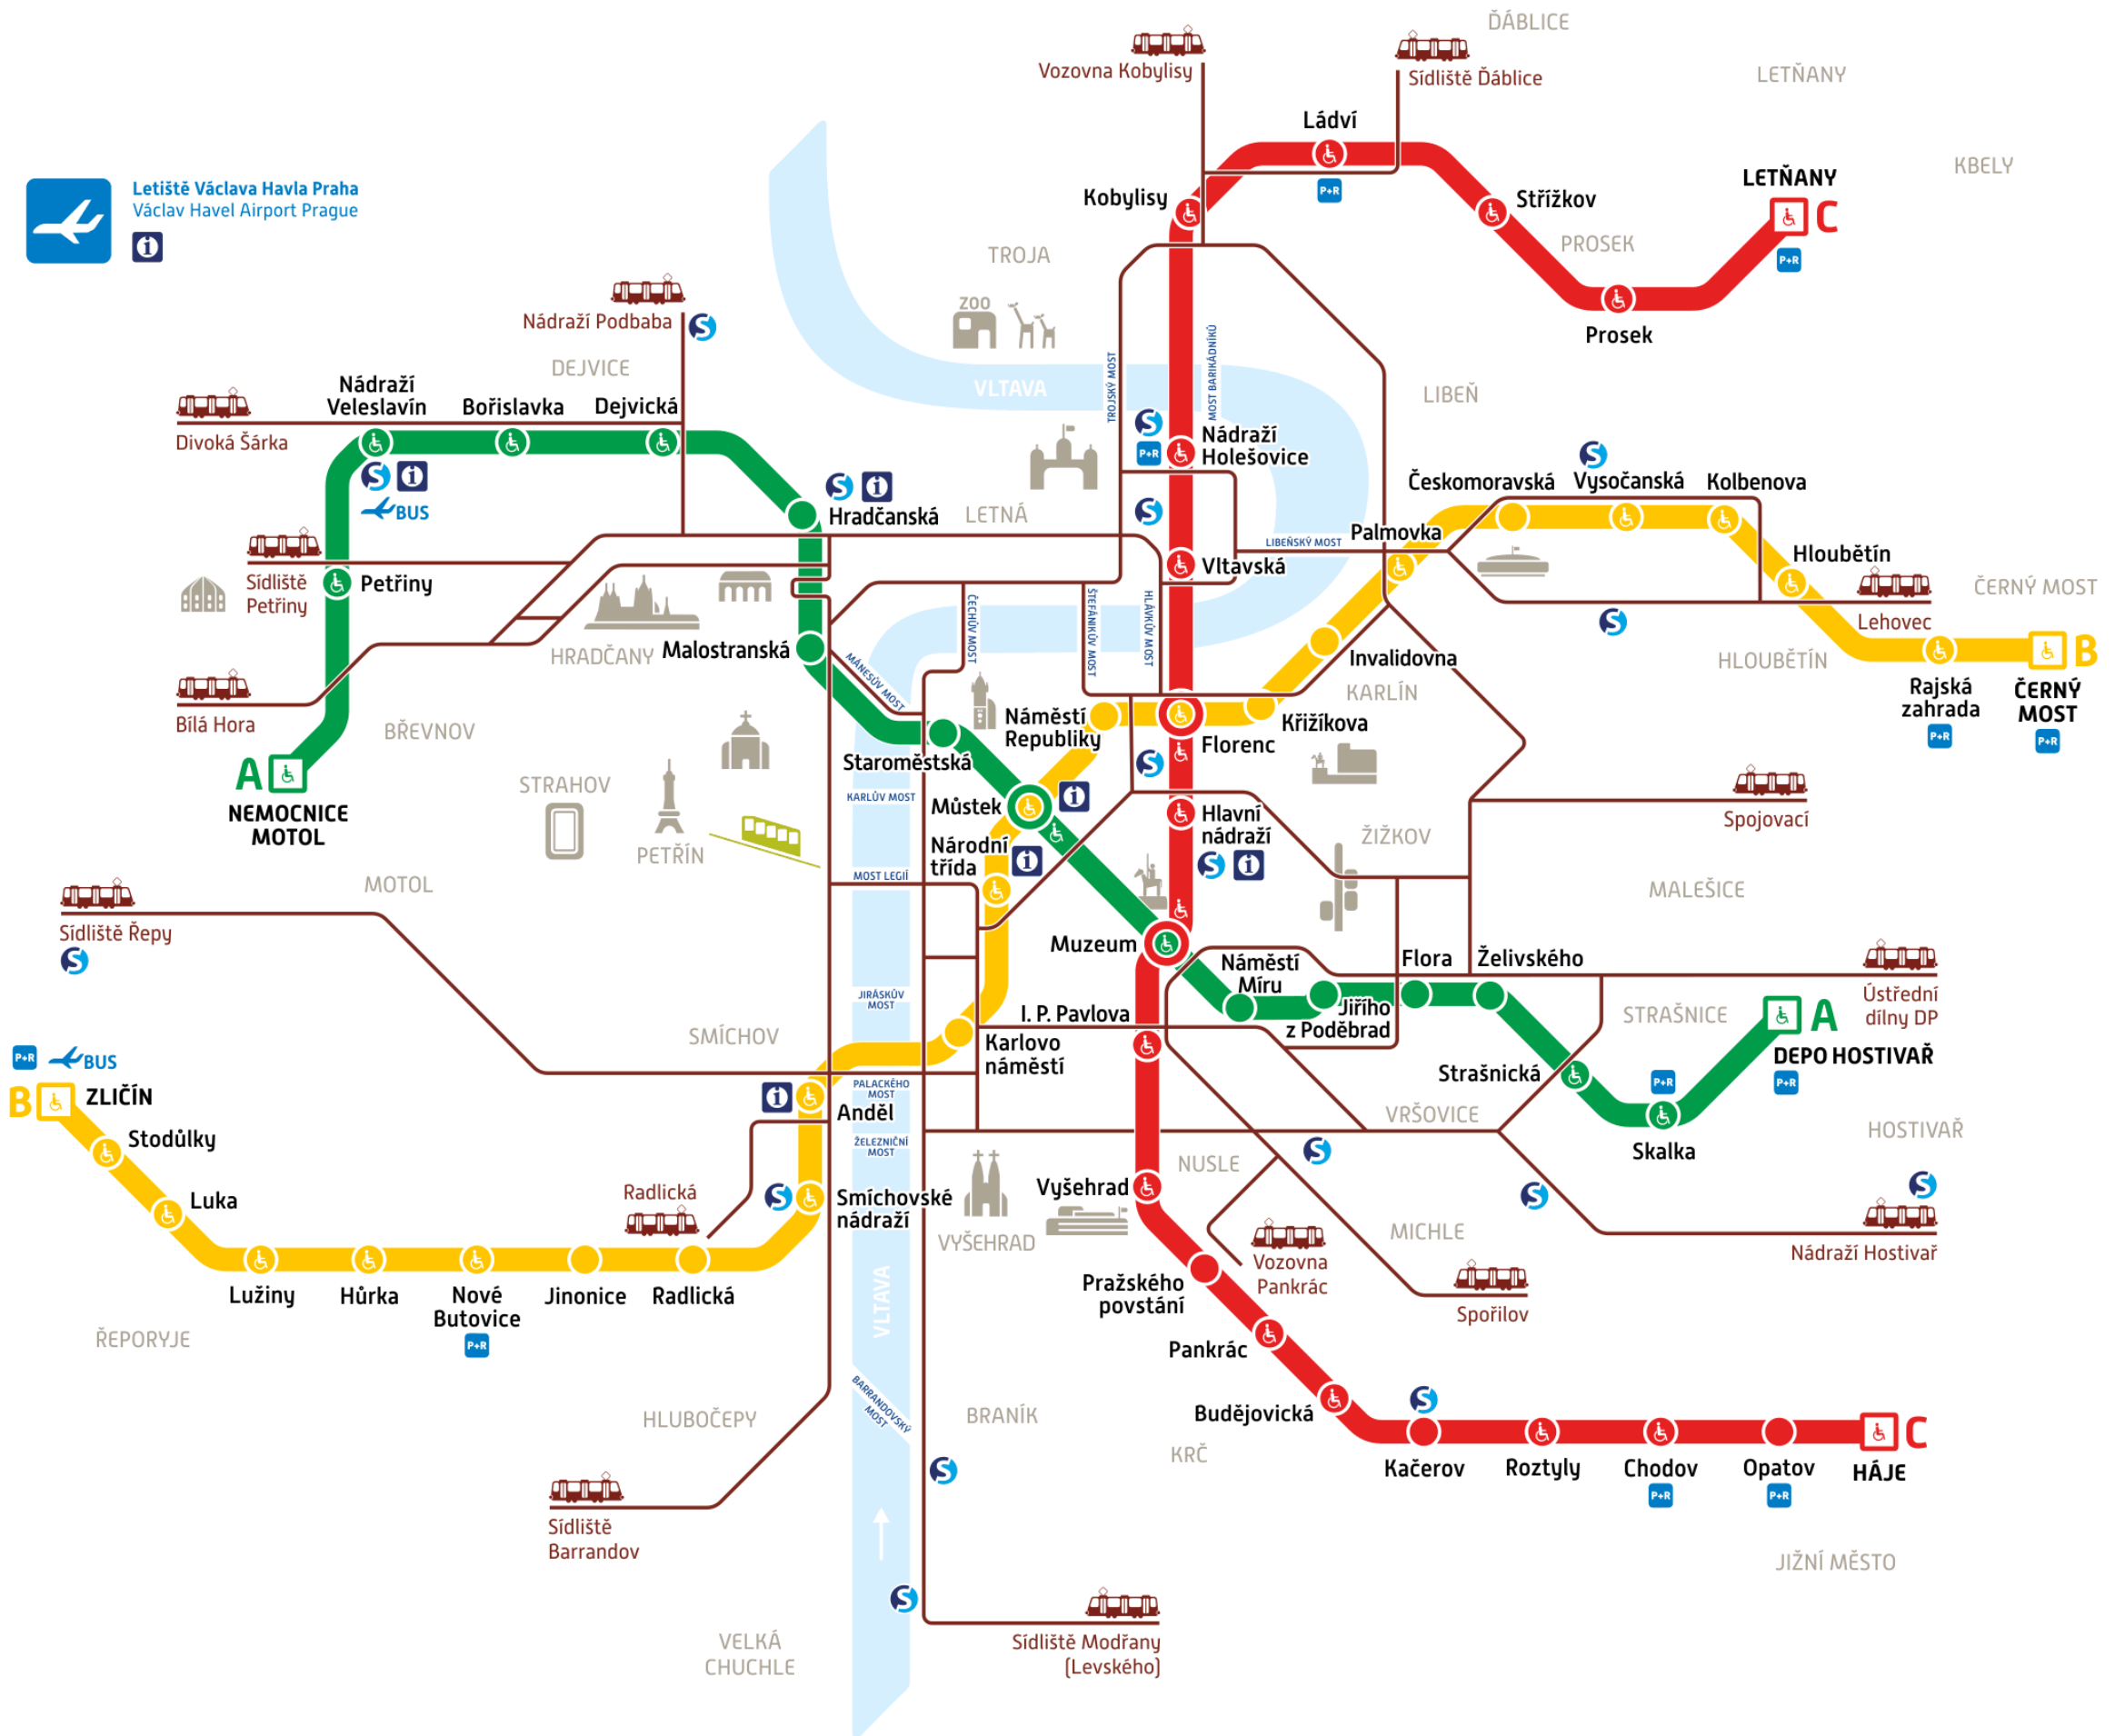

PRAHA

PRAGUE

Orientační plán metra

Metro map

Letiště Václava Havla Praha
Václav Havel Airport Prague

A B C Linky a stanice metra
Metro lines and stations

Bezbariérový přístup
Barrier-free access

Bus MHD na Letiště Václava Havla Praha
Public transport buses to Václav Havel Airport Prague

Parkoviště P+R
Park and ride

Konečná stanice metra
Metro terminus station

Tramvajová trať
Tram line

Přestup na linky S a další vlakové spoje
Transfer to lines S and other railway lines

Infocentrum DP
Public transport information

Stanice přestupní
Transfer station

Lanová dráha
Funicular

© Dopravní podnik hl. m. Prahy, akciová společnost
duben 2019

296 19 18 17
www.dpp.cz

Dopravní podnik hlavního města Prahy

PRAŽSKÁ INTEGROVANÁ DOPRAVA